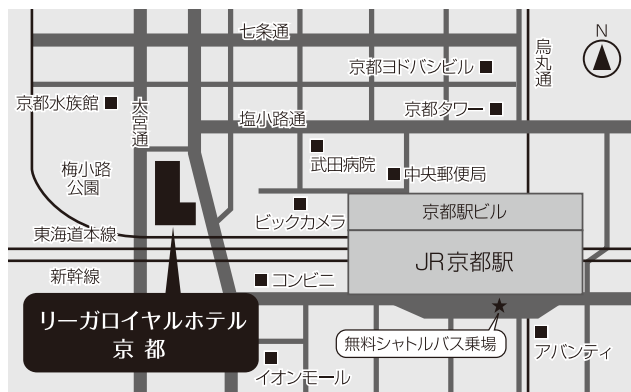

京都市右京区西院三蔵町 20-2

クリスマスパーティー

在日コリアンの
新たな出会い

自己紹介 タイム

初めて出会ったからこそ
お互いのことを知りたい。

自己紹介タイムを
設けております。

ゲーム タイム

皆さんで、打ち解けあう
雰囲気のため…

各種ゲームを企画して
おります。親密度アップ!

フリー タイム

気になる方とより親密に
なっていくために

フリータイムを
設けております。

会場アクセス

リーガロイヤルホテル京都 2階「ルボワ」

京都市下京区東堀川通り塩小路下ル松明町1番地
TEL:075-341-1121 FAX:075-341-3073

【電車】JR・近鉄・地下鉄「京都駅」徒歩・西 約7分

【駐車場】収納台数 / 117台

先着順・事前予約不可・満車の際は周辺の
有料駐車場をご案内いたします。

【シャトルバス】ホテル⇄JR「京都駅」八条口

7:30~21:00の間を15分間隔にて運行

申し込み書

◎お申し込み・お問合せは、お電話又は各涉外担当までお伝え下さい

☎ 075-313-3855

姓 名	ふりがな		通 名	ふりがな		性 別
	様			様		
生年月日	19	年	月	日	満()歳	血液型()型
住 所	〒					
電話番号			携帯電話			
国 籍	韓国・朝鮮・日本・その他()			職 業		
最終学歴	高校卒業・専門学校卒業・大学卒業・大学院卒業・その他()					
趣味・特技	(1.)		(2.)		(3.)	
一言お願いします…						