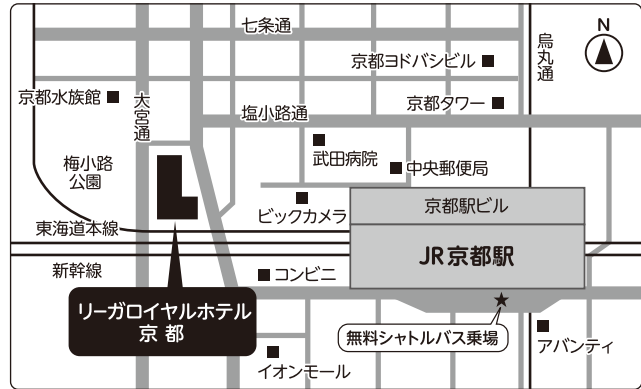

リーガロイヤルホテル京都 2階「朱雀の間」

京都市下京区東堀川通り塩小路下ル松明町1番地

TEL:075-341-1121 FAX:075-341-3073

【電車】JR・近鉄・地下鉄「京都駅」徒歩・西 約7分

【駐車場】収納台数 / 121台

先着順・事前予約不可・満車の際は周辺の
有料駐車場をご案内いたします。

【シャトルバス】ホテル⇄JR「京都駅」八条口

7:30～21:00の間を15分間隔にて運行